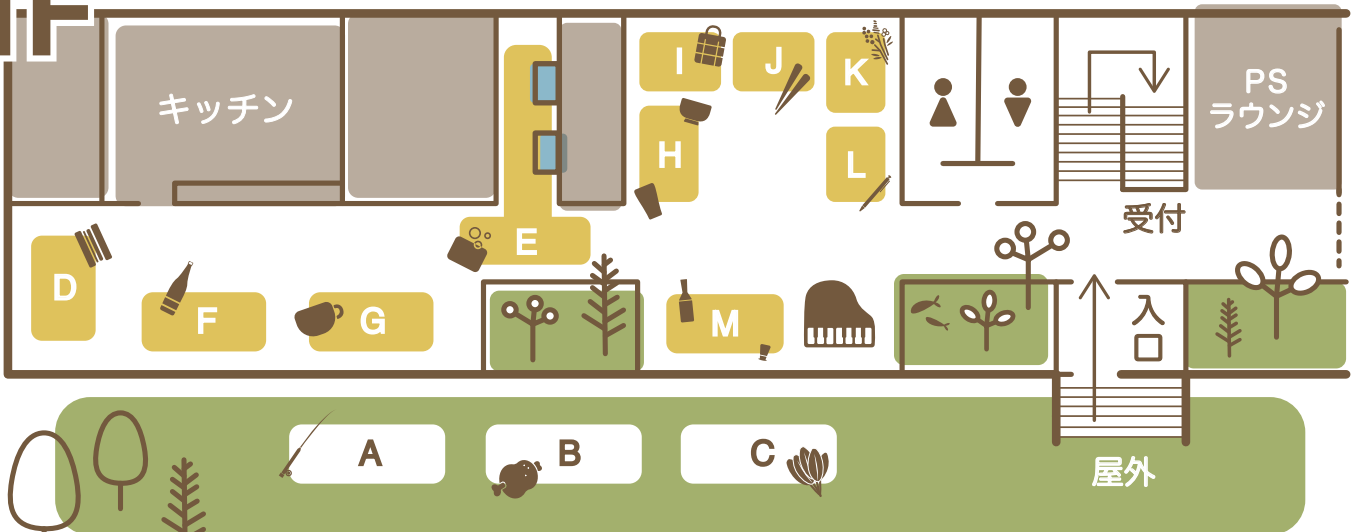

館内マップ

2-F

1-F

A AONSIWATE 漆塗・ヴィンテージフライロッド

B 肉のふがね 食品

C 岩本農園 野菜販売

D SUEKI カツサンド・コーヒー

E 紫香房 天然石鹸・天然クリーム